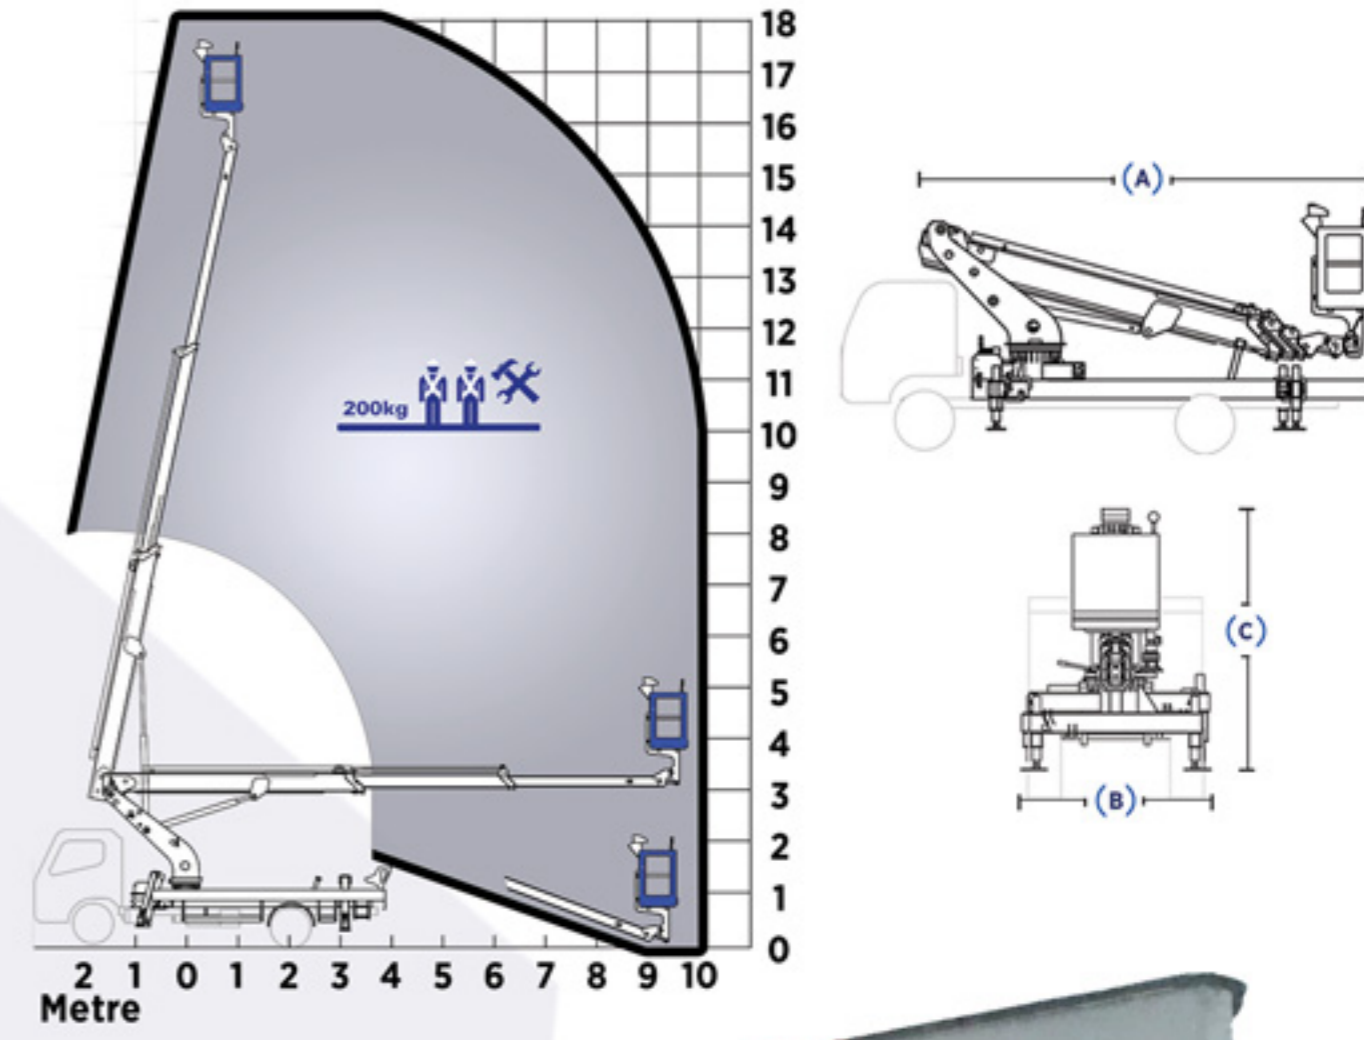

Teknik Detay

A18-T

Çalışma Yüksekliği

Platform Yüksekliği

Max. Yatay Erişim Mesafesi

Kule Dönüşü

Sepet Kapasitesi (kg)

Sepet Ölçüleri (enxboyxyükseklik)

(C) Makine Yüksekliği

(A) Makine Uzunluğu

(B) Makine Geniřliđi

Kumanda Sistemi

Makina Ađırlıđı