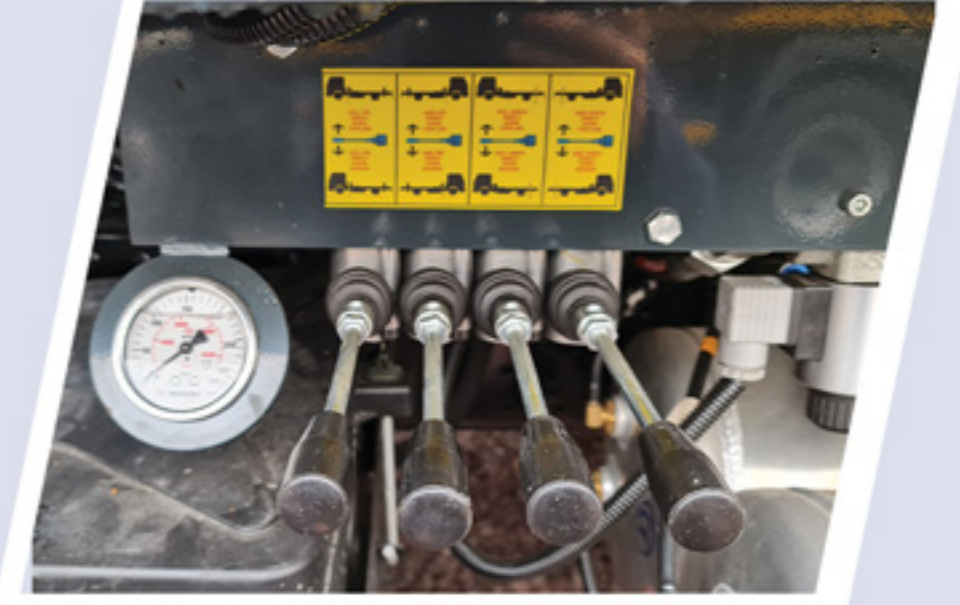

● Ayak Kontrolleri

Dört Bağımsız Hidrolik Ayaklar ve karosere monte edilmiş denge göstergesi sayesinde kolayca dengeye alabilirsiniz.

● Kule Dönüş

Sağa sola $\pm 135^\circ$ kule dönüşü imkanı ile istenilen yüksekliklere kolay erişim.

● Çift Katmanlı Fiber Sepet

Platformlarda standart olarak sunduğumuz 70.000 Volt izoleli çift katmanlı sepet sayesinde (Dış fiber içi plastik sepet) güvenliğinizi üst seviyelere taşımaktadır. Normal Fiber Sepetlere göre yıpranma payını en aşağıya indirmektedir.

● Sepette ve Kulede Aydınlatma

Çalışma ortamları gün ışığı ile yeteri derecede aydınlatılmış olması esastır. Çalışma esnasında güvenlik nedeniyle gün ışığından faydalanılamayan hallerde yahut gece çalışmalarında, sepette ve kuledeki led aydınlatmalar sayesinde güvenli ortam sağlanacaktır.

● Kule ve Sepet Kumandası

Sizlere sunduğumuz oransal joystick kumanda ile güvenlik ve hassasiyet en üst seviyededir. Bu kumanda modelleri ile istenilen noktaya en kısa zamanda güvenli bir yanışma için operatöre kolaylık sağlamak hedeflenmiştir.