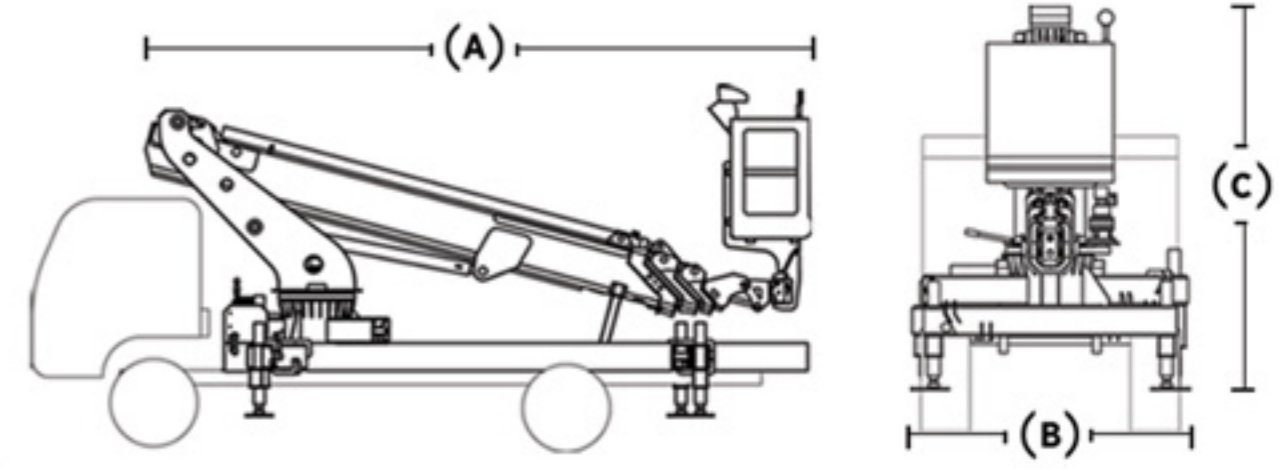

Teknik Detay

A14-T

Çalışma Yüksekliği

Platform Yüksekliği

Max. Yatay Erişim Mesafesi

Kule Dönüşü

Sepet Kapasitesi (kg)

Sepet Ölçüleri (enxboyxyükseklik)

(C) Makine Yüksekliği

(A) Makine Uzunluğu

(B) Makine Genişliği

Kumanda Sistemi

Makina Ağırlığı