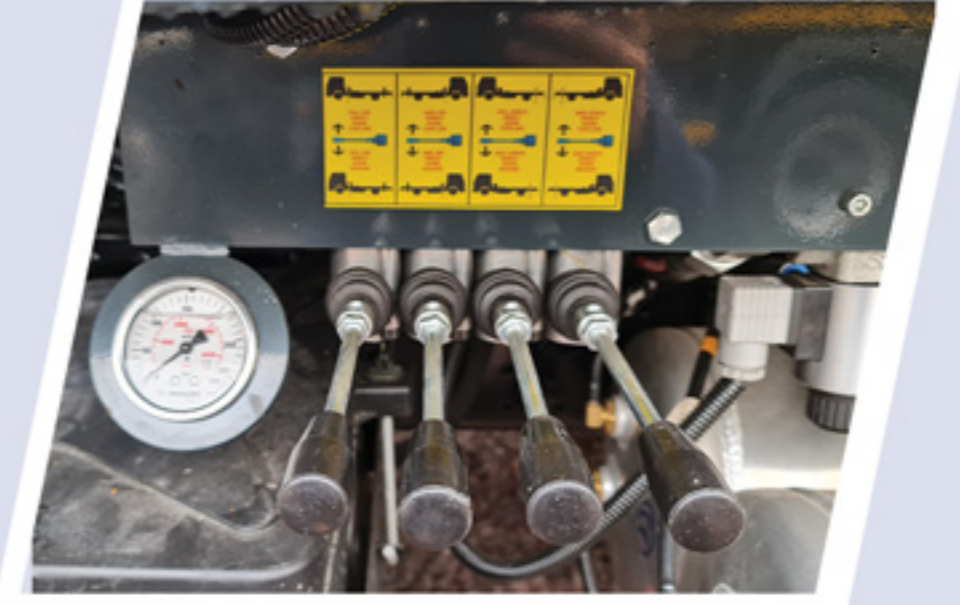

● Ayak Kontrolleri

Dört Bağımsız Hidrolik Ayaklar ve karosere monte edilmiş denge göstergesi sayesinde kolayca dengeye alabilirsiniz.

● Kule Dönüş

Sağa sola $\pm 135^\circ$ kule dönüşü imkanı ile istenilen yüksekliklere kolay erişim.

● Çift Katmanlı Fiber Sepet

Platformlarda standart olarak sunduğumuz 70.000 Volt izoleli çift katmanlı sepet sayesinde (Dış fiber içi plastik sepet) güvenliğinizi üst seviyelere taşımaktadır. Normal Fiber Sepetlere göre yıpranma payını en aşağıya indirmektedir.

● Sepette ve Kulede Aydınlatma

Çalışma ortamları gün ışığı ile yeteri derecede aydınlatılmış olması esastır. Çalışma esnasında güvenlik nedeniyle gün ışığından faydalanılamayan hallerde yahut gece çalışmalarında, sepette ve kuledeki led aydınlatmalar sayesinde güvenli ortam sağlanacaktır.

● Kule ve Sepet Kumandası

Sizlere sunduğumuz oransal joystick kumanda ile güvenlik ve hassasiyet en üst seviyededir. Bu kumanda modelleri ile istenilen noktaya en kısa zamanda güvenli bir yanaşma için operatöre kolaylık sağlamak hedeflenmiştir.