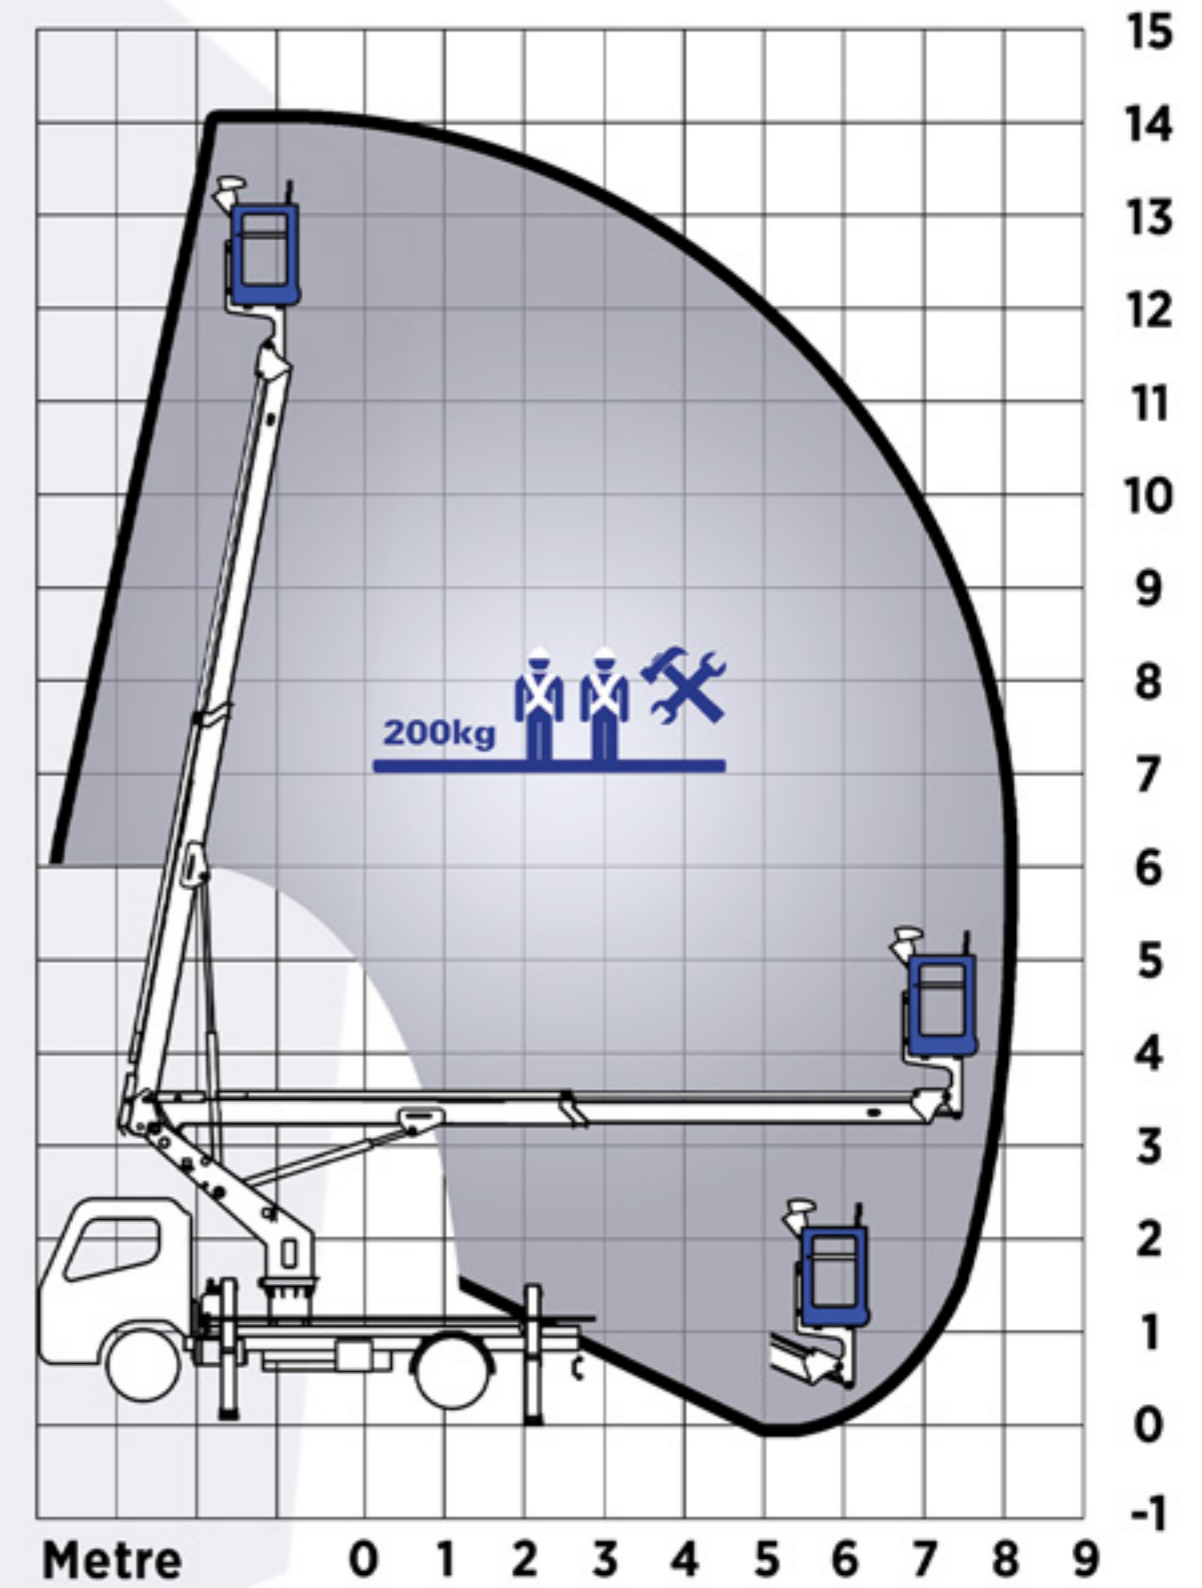

## Teknik Detay

## A14-T

Çalışma Yüksekliği

Platform Yüksekliği

Max. Yatay Erişim Mesafesi

Kule Dönüşü

Sepet Kapasitesi (kg)

Sepet Ölçüleri (enxboyxyükseklik)

(C) Makine Yüksekliği

(A) Makine Uzunluğu

(B) Makine Genişliği

Kumanda Sistemi

Makina Ağırlığı